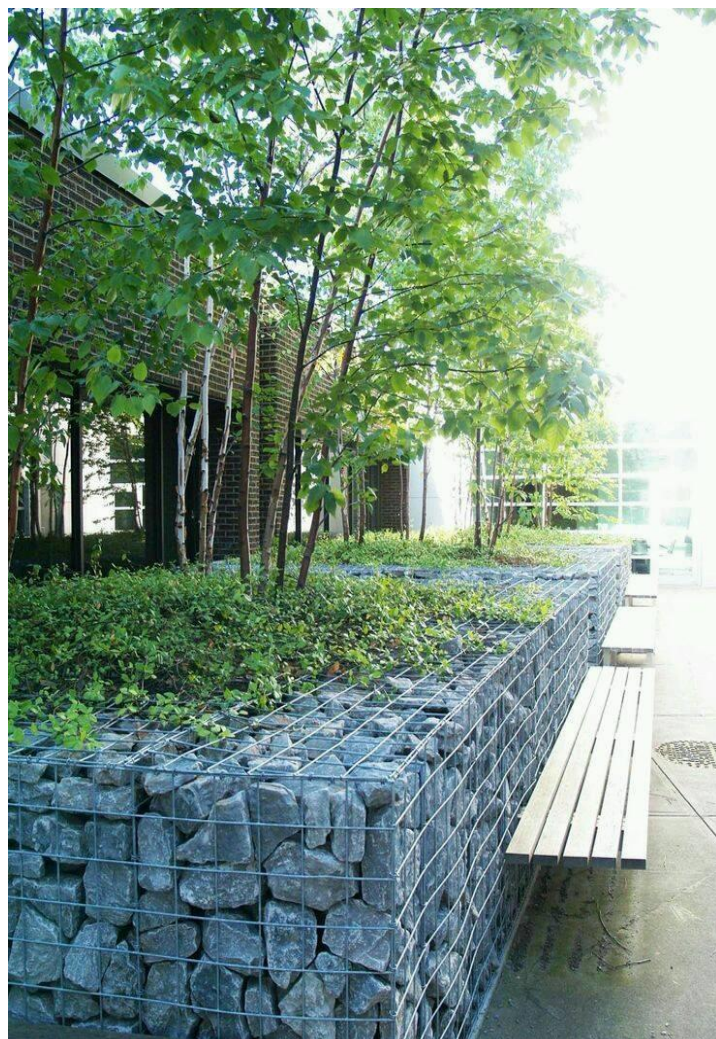

Зона А Амфитеатр из габионов
Сцена - настил