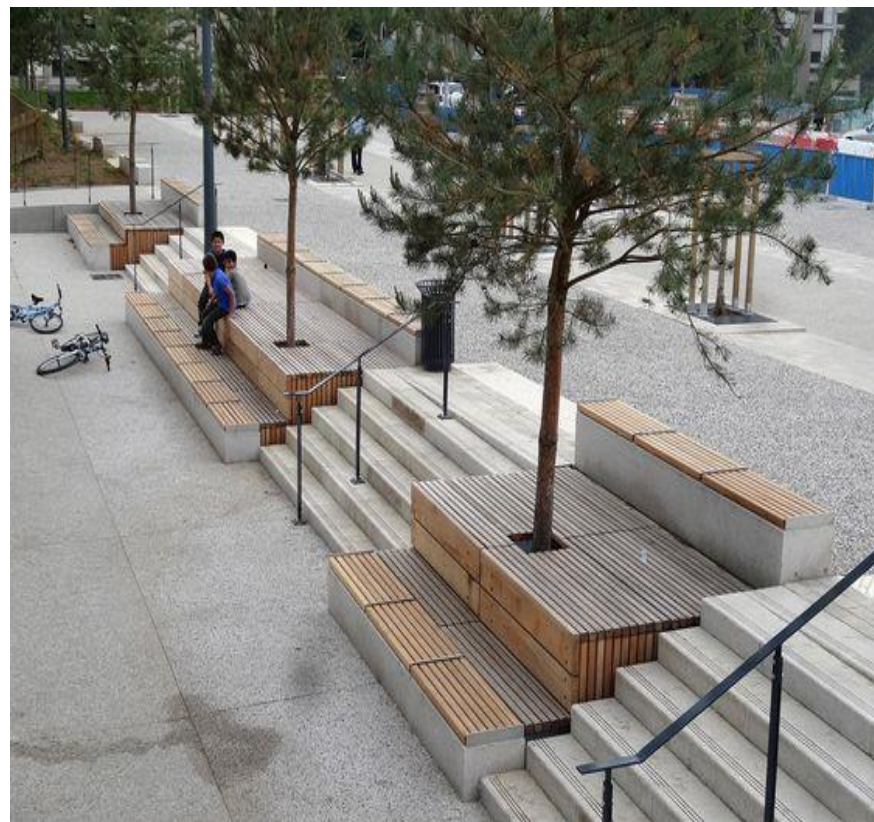

г. Ижевск, 2018г.

Зона А,Б  
Существующее положение

Проектное предложение

Зона А Амфитеатр из габионов  
Сцена - настил

Бревна - скамейки

Зона А,Б

Существующее положение

Проектное предложение

Зона А,Б  
Существующее положение

Проектное предложение

Зона А,Б,В Арт-объекты:  
навесы на детских игровых площадках и площадках отдыха

Зона А,Б  
Существующее положение

Проектное предложение

Зона А,Б  
Существующее положение