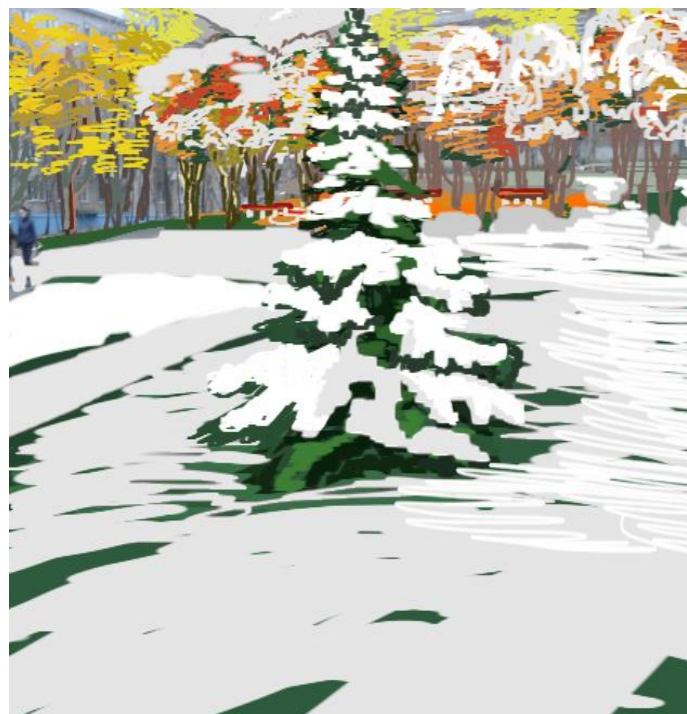

# Зона А Сквер «Рябиновый» Новогоднее оформление

LD

Зона А Организация катка возле Новогодней ели  
Плетение арок из рябины в «Рябиновой роще»

Зона А,Б,В,Д «Рябиновая роща»

Зона А,Б

Существующее положение

Проектное предложение

## Зона А Праздничное оформление сквера

Зона А,Б

Существующее положение

Проектное предложение