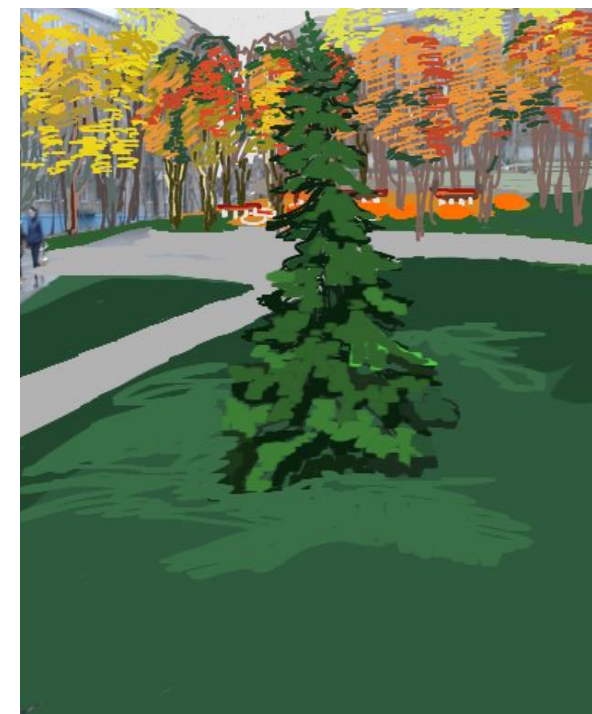

# Зона А Сквер «Рябиновый» Новогоднее оформление

LD

Зона А Организация катка возле Новогодней ели  
Плетение арок из рябины в «Рябиновой роще»

Зона А,Б,В,Д «Рябиновая роща»

Зона А,Б

Существующее положение

Проектное предложение

## Зона А Праздничное оформление сквера

Зона А,Б

Существующее положение

Проектное предложение