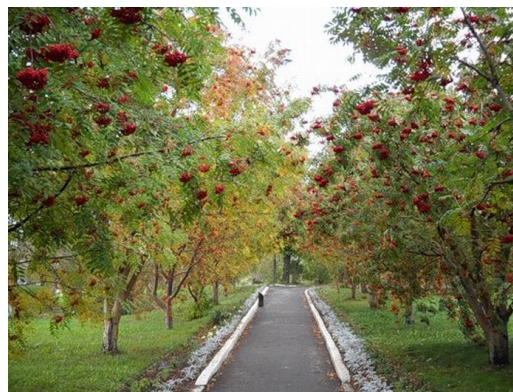

# Зона А Посадка Новогодней елки для празднования семейного праздника

# Зона А Сквер «Рябиновый» Новогоднее оформление

LD

Зона А Организация катка возле Новогодней ели  
Плетение арок из рябины в «Рябиновой роще»

Зона А,Б,В,Д «Рябиновая роща»

Зона А,Б

Существующее положение

Проектное предложение