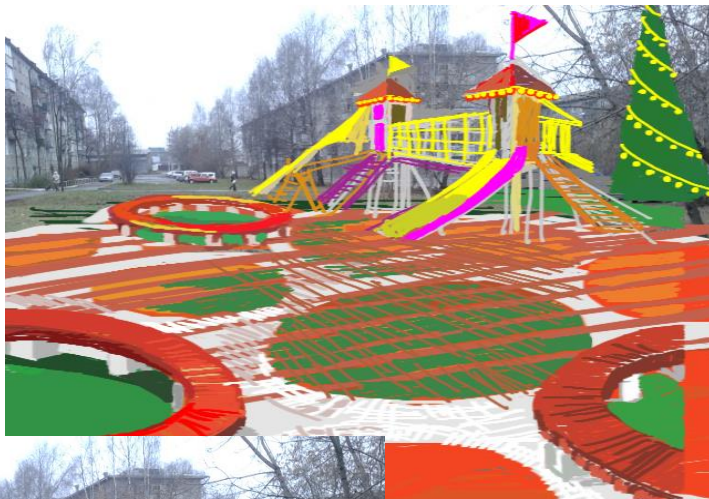

Зона А,Б  
Существующее положение

Проектное предложение

Зона А,Б,В Арт-объекты:  
навесы на детских игровых площадках и площадках отдыха

Зона А,Б  
Существующее положение

Проектное предложение

Зона А,Б  
Существующее положение

Проектное предложение

Зона А, Б Рябина в планировке:  
ягоды - площадки-круги  
красный цвет ягод - в мощении, цветы, МАФ  
ветки дерева - аллеи – дуги